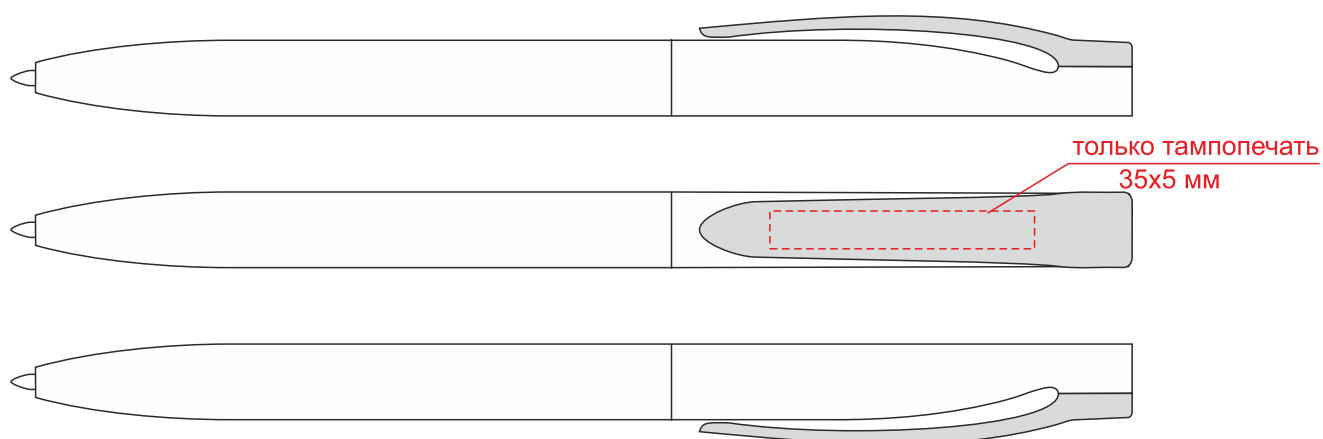

Ручка шариковая Pin Soft Touch

Размер: 14,5x1,0 см

**Внимание!** В связи с особенностями красочного покрытия на всех ручках данной партии нанесение логотипа методом тампопечати требует особого подхода. Нанесение производится **на клип**. После печати ручки нуждаются в дополнительной термообработке и последующей сушке длительностью не менее 48 часов. В противном случае нанесение будет нестойким.